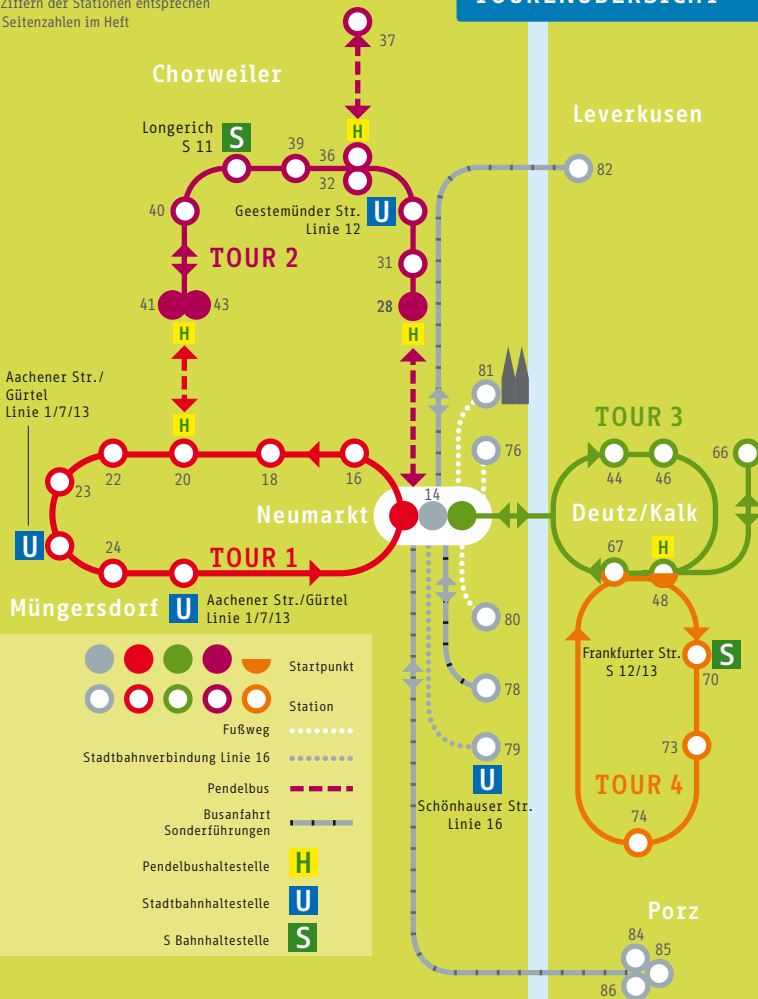

TOURENÜBERSICHT

Die Ziffern der Stationen entsprechen den Seitenzahlen im Heft

- Startpunkt
- Station
- Fußweg
- Stadtbahnverbindung Linie 16
- Pendelbus
- Busanfahrt
- Sonderführungen
- H Pendelbushaltestelle
- U Stadtbahnhaltestelle
- S S Bahnhaltestelle